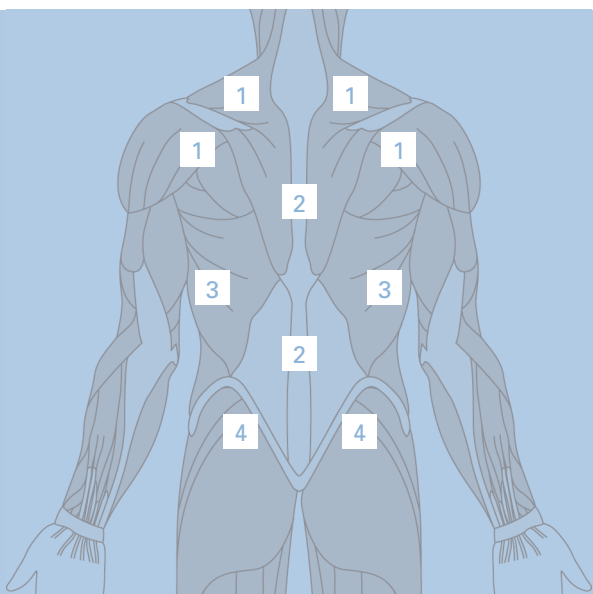

• / •• / ••• / •••• = Massagens intensitet

Art.nr	Namn	Liter/minut	1 Nacke, skuldror	2 Ryggens mittlinje	3 Laterala muskler	4 Ländrygg
JP102	PulsPak	265	-	-	••••	••••
JP103	ClusterPak	238	•••	••	••••	•••
JP105	AlleePak	220	-	-	•••	•••
JP106	NeckPak	378	•••	••	•••	••
JP108	AromaPak	132	-	••	•••	••
JP109	BodyPak	45	••••	••••	••••	••••
JP110	SpinalPak	38	-	•••	-	••
JP111	GyroPak	220	-	••	•••	••••
JP112	ClusterPak Jr	159	••	••	••	••
JP113	RainPak	114	•	-	••	••
JP114	StormPak	238	•	-	•••	•••